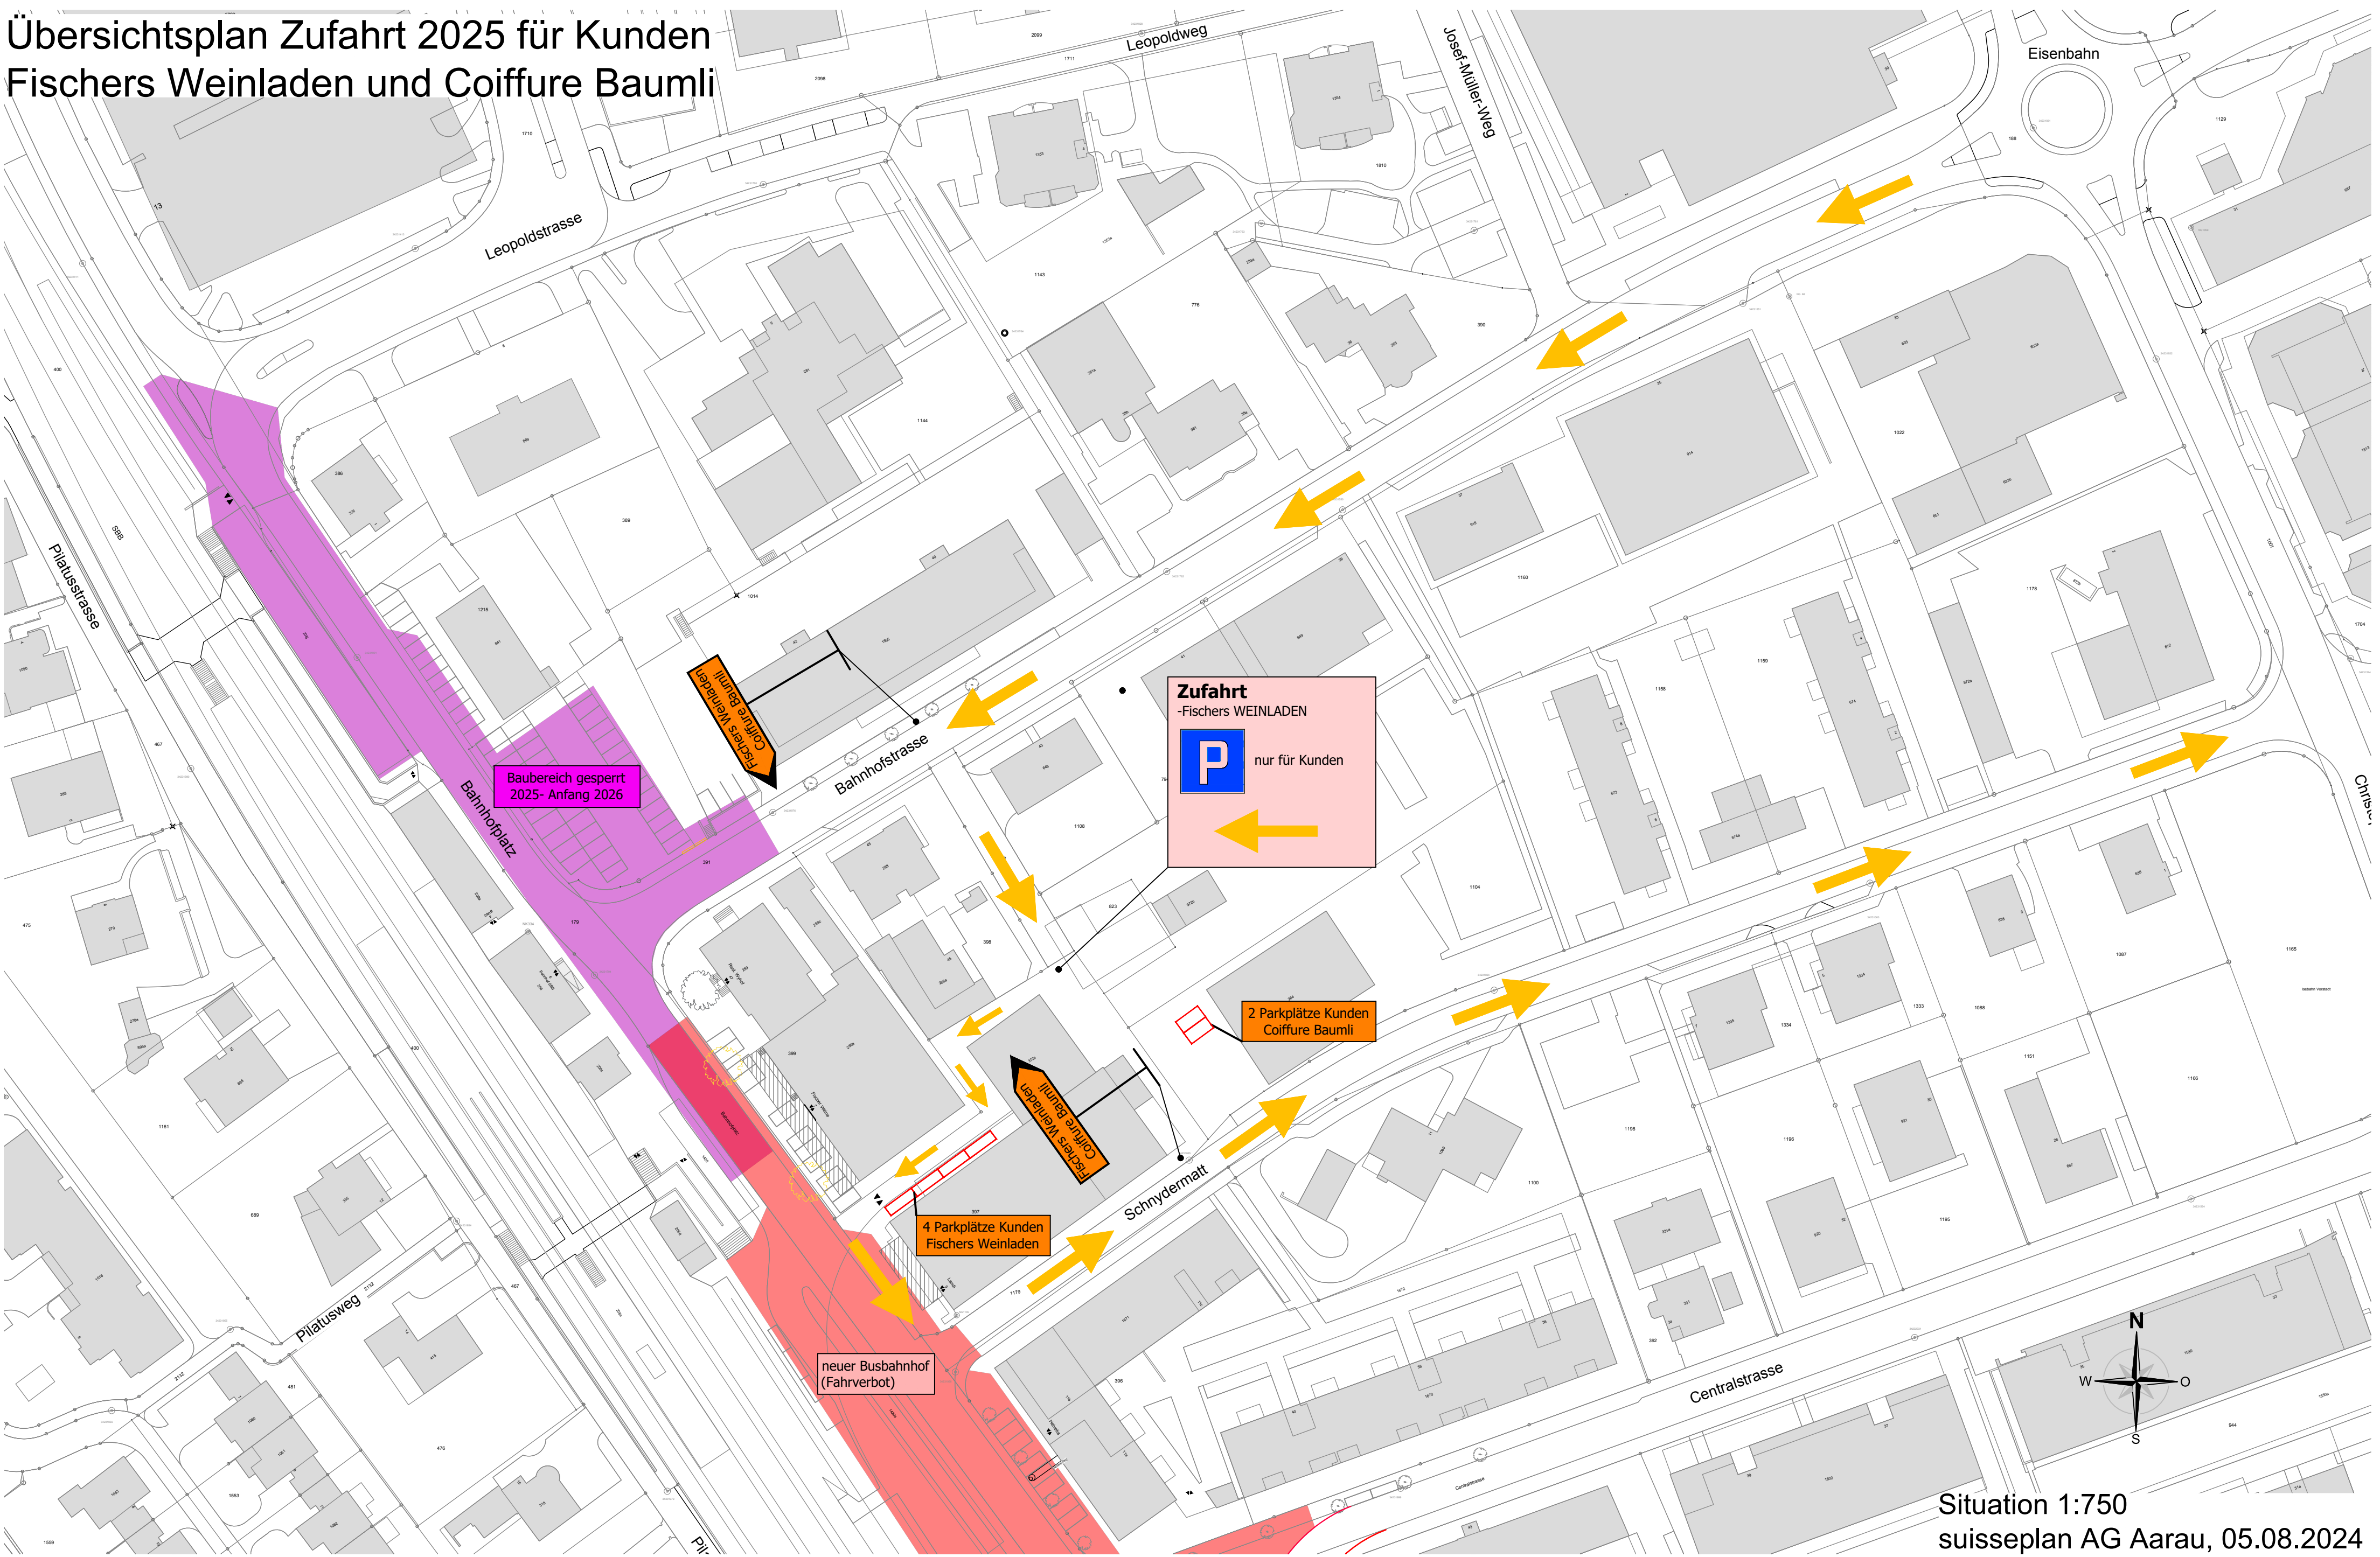

# Übersichtsplan Zufahrt 2025 für Kunden Fischers Weinladen und Coiffure Baumli

Baubereich gesperrt  
2025- Anfang 2026

**Zufahrt**  
-Fischers WEINLADEN  
**P** nur für Kunden

2 Parkplätze Kunden  
Coiffure Baumli

4 Parkplätze Kunden  
Fischers Weinladen

neuer Busbahnhof  
(Fahrverbot)